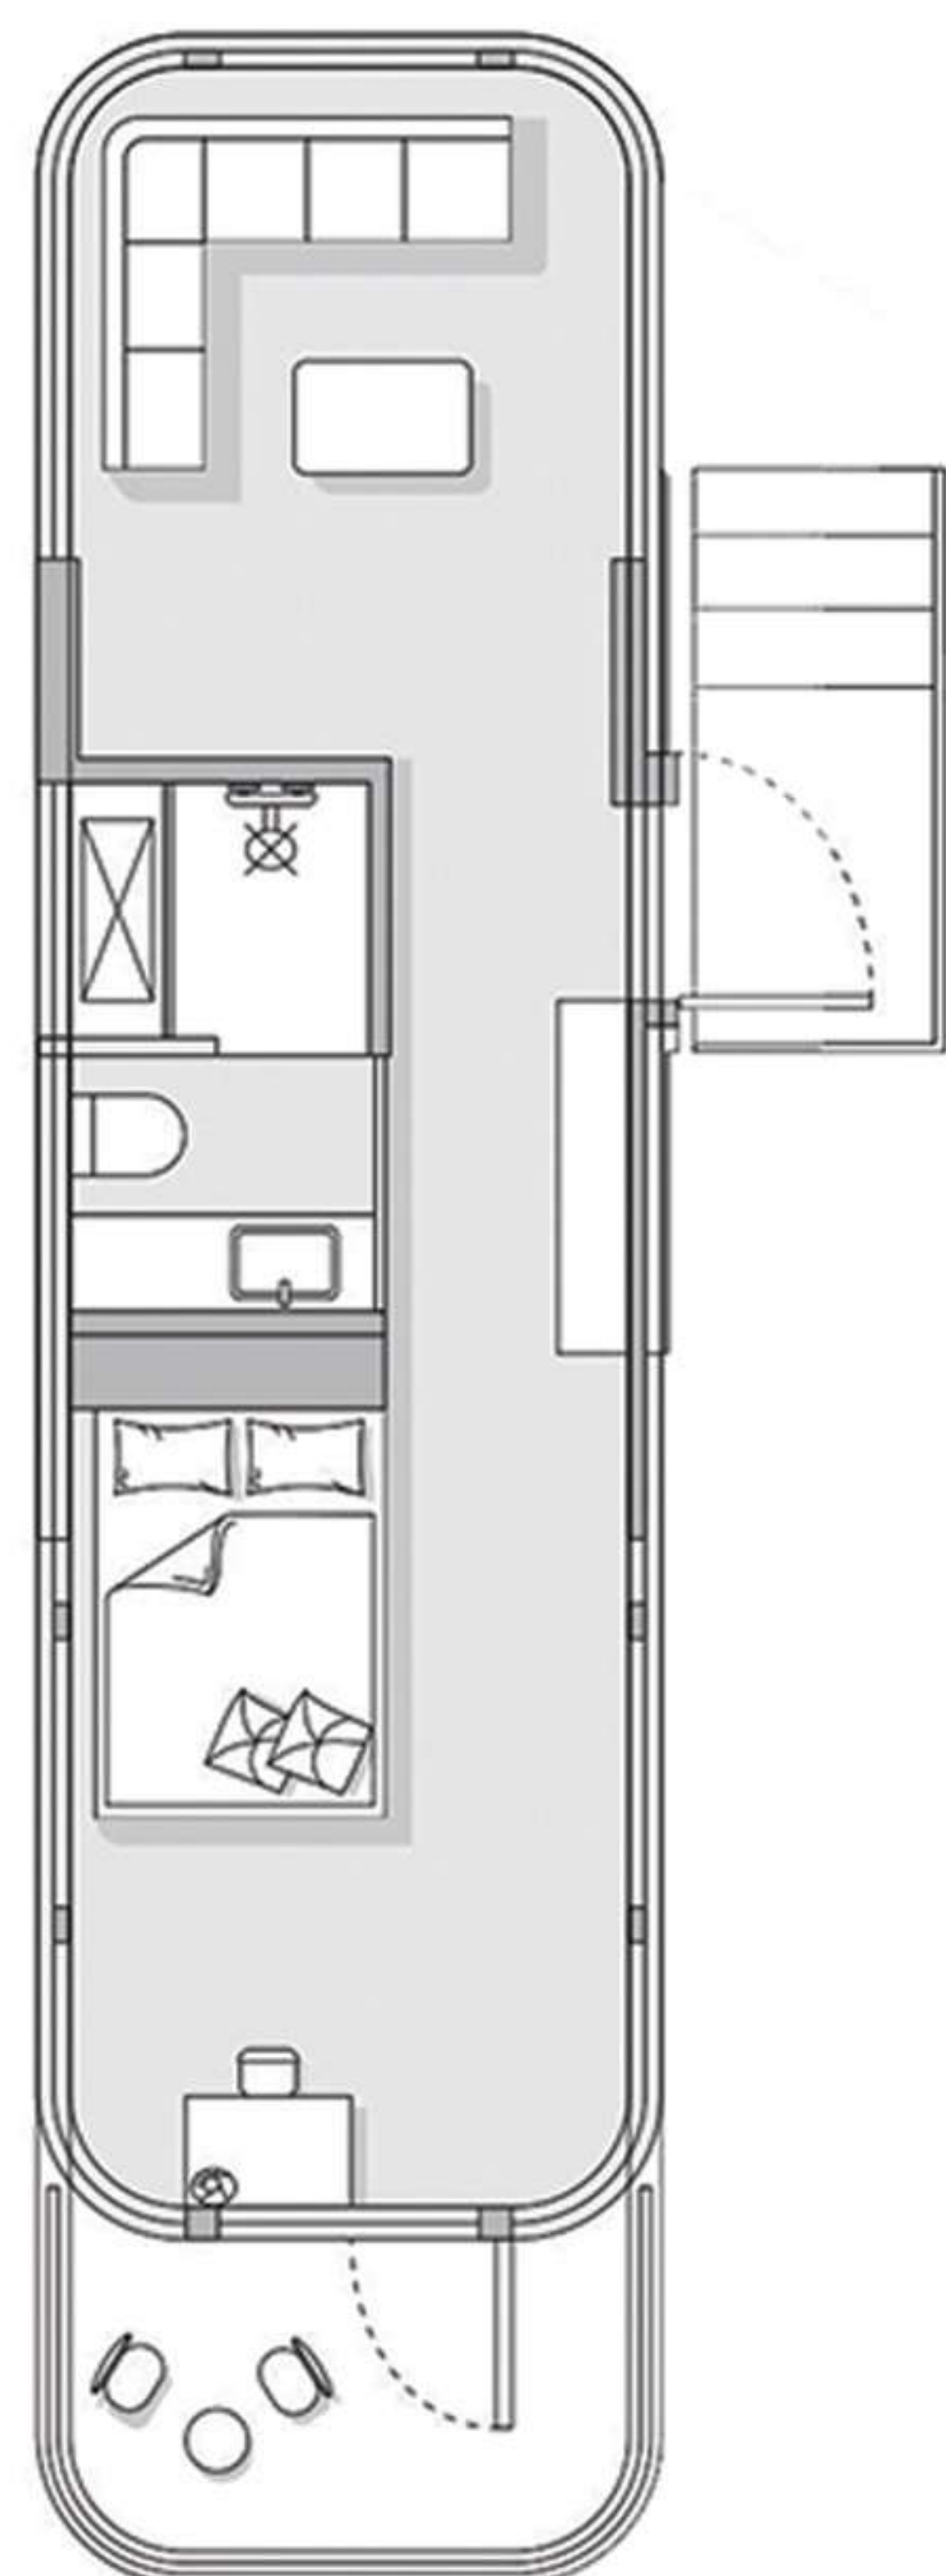

بار کف	۲۵۵ کیلوگرم بر متر مربع
بار سقف	۱۲۵ کیلوگرم بر مترمربع
جنس فریم اصلی	فولاد و گالوانیزه
اندازه استاندارد	کف چوبی، پنجره های شیشه ای، برق و سایر مبلمان سفارشی
شیشه درب و پنجره	۵ میلی متر + ۱۲ میلی متر + ۵ میلی متر
رنگ بیرونی	سفید استاندارد (سفارشی پذیرفته نشده)
طول	۱۱ متر و ۵۰ سانتی متر
عرض	۳ متر و ۳۰ سانتی متر
ارتفاع	۳ متر و ۳۰ سانتی متر

شما می‌توانید به صورت سفارشی از آپشن‌های شیشه ضدگلوله، درب ضدسرقت، تجهیزات امنیتی و محافظی مانند دوربین مداربسته و پنل‌های خورشیدی و تجهیزات دیگر بهره‌مند شوید.