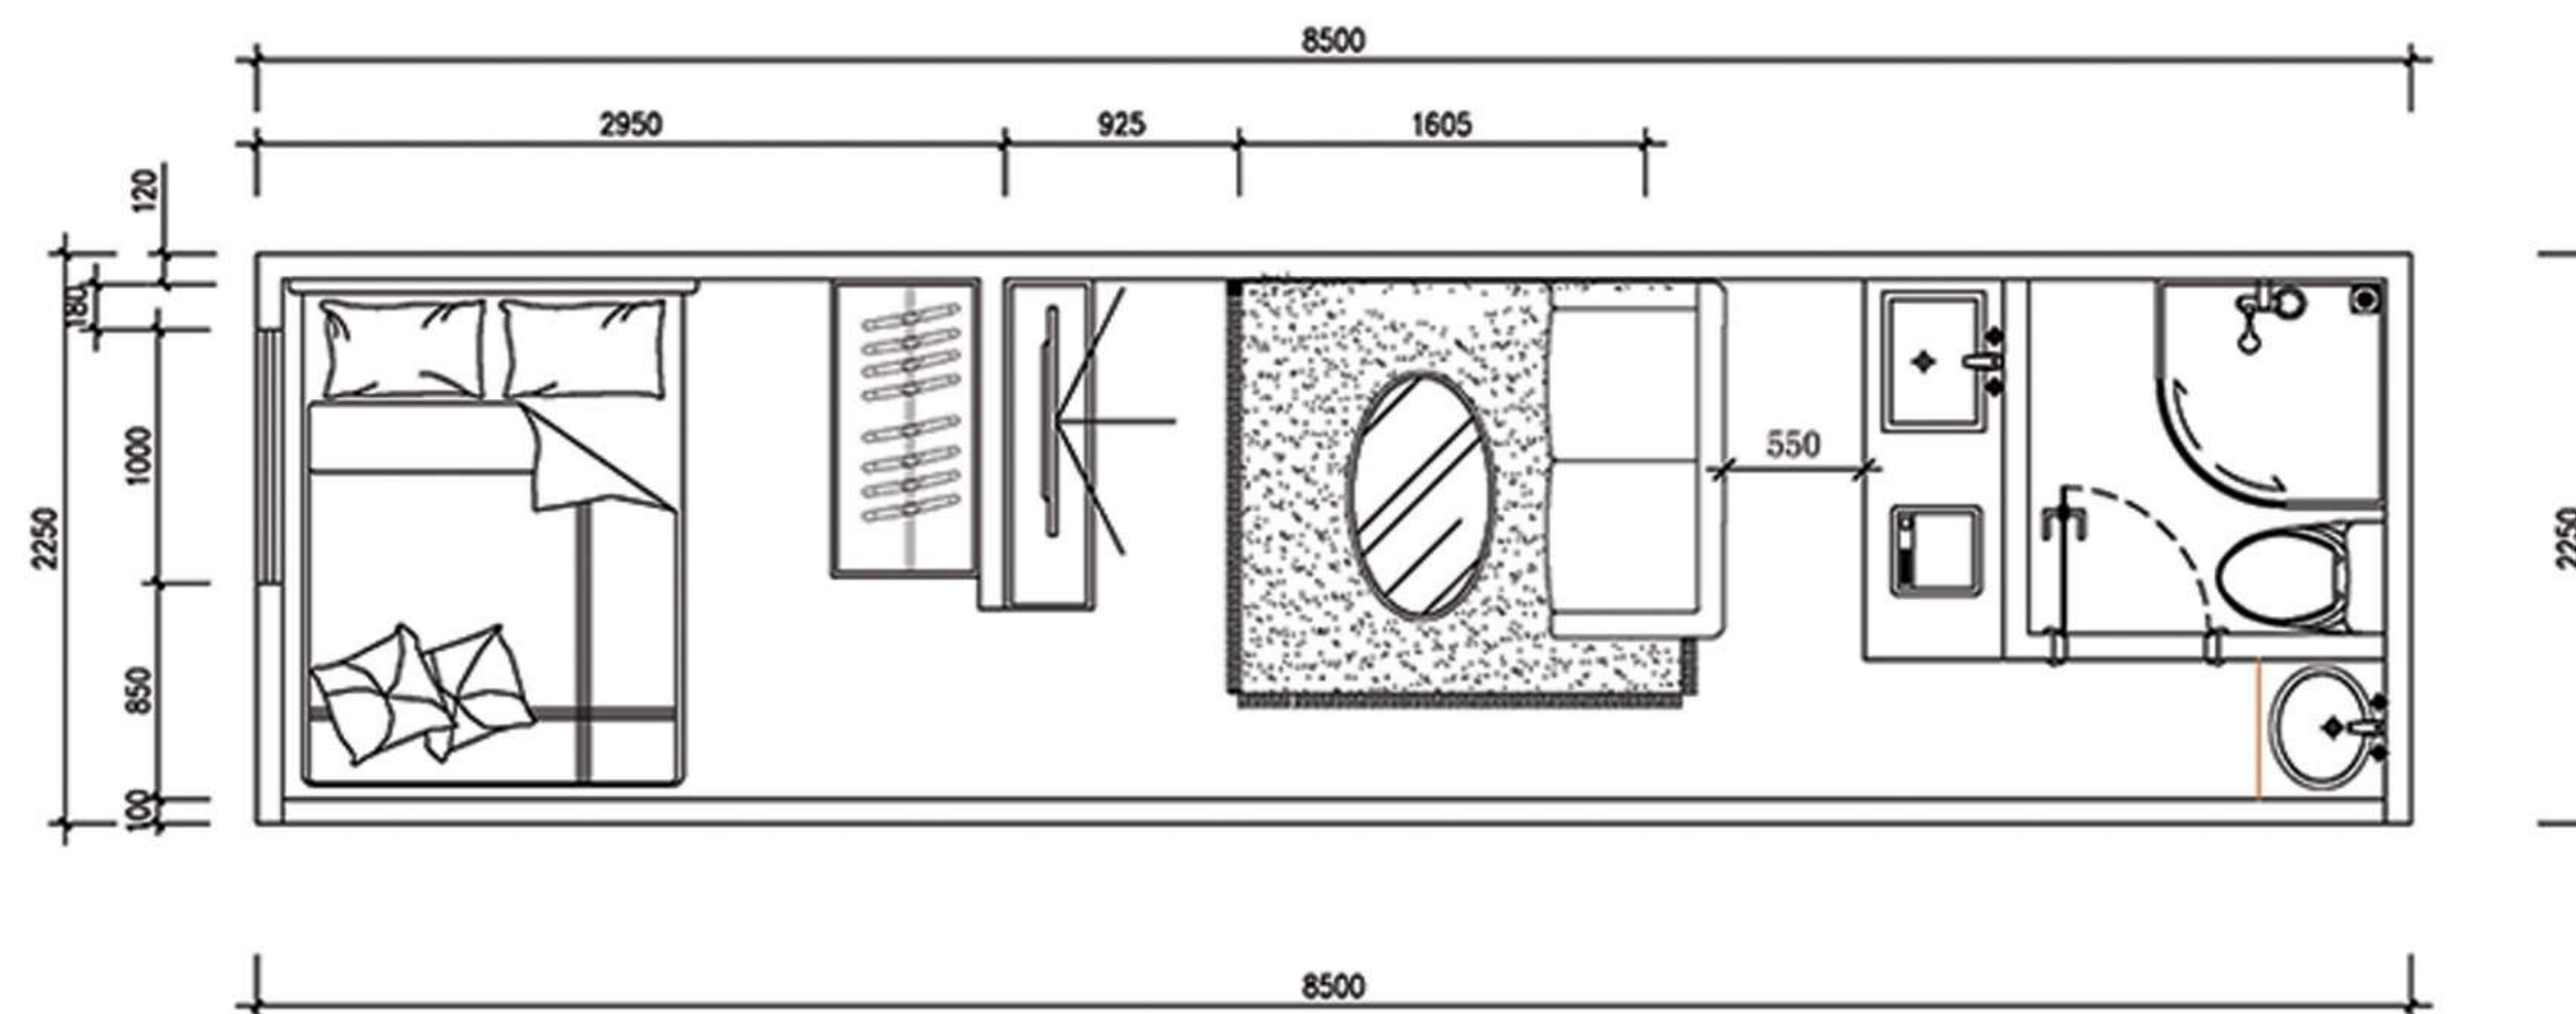

شما می‌توانید برای این مدل هومر، یک تراس ۳۰ فوتی نیز سفارش دهید که مدل J35 خواهد بود و همراه با خانه پیش‌ساخته، شما از فضا اطراف نیز استفاده لازم را خواهید برد. این پایان آپشن‌های پیش‌روی شما نخواهد بود و شما می‌توانید، هومر خود را با شیشه ضدگلوله، درب ضدسرقت، تجهیزات امنیتی و محافظی مانند دوربین مداربسته، و پنل‌های خورشیدی و تجهیزات دیگری سفارش دهید.

بار کف	۲۵۵ کیلوگرم بر متر مربع
بار سقف	۱۲۵ کیلوگرم بر مترمربع
جنس فریم اصلی	فولاد و گالوانیزه
اندازه استاندارد	کف چوبی، پنجره های شیشه ای، برق و سایر مبلمان سفارشی
شیشه درب و پنجره	۵ میلی‌متر + ۱۲ میلی‌متر + ۵ میلی‌متر
رنگ بیرونی	سفید استاندارد (سفارشی پذیرفته شده)
طول	۸ متر و ۵۰ سانتی‌متر
عرض	۲ متر و ۲۵ سانتی‌متر
ارتفاع	۲ متر و ۴۵ سانتی‌متر