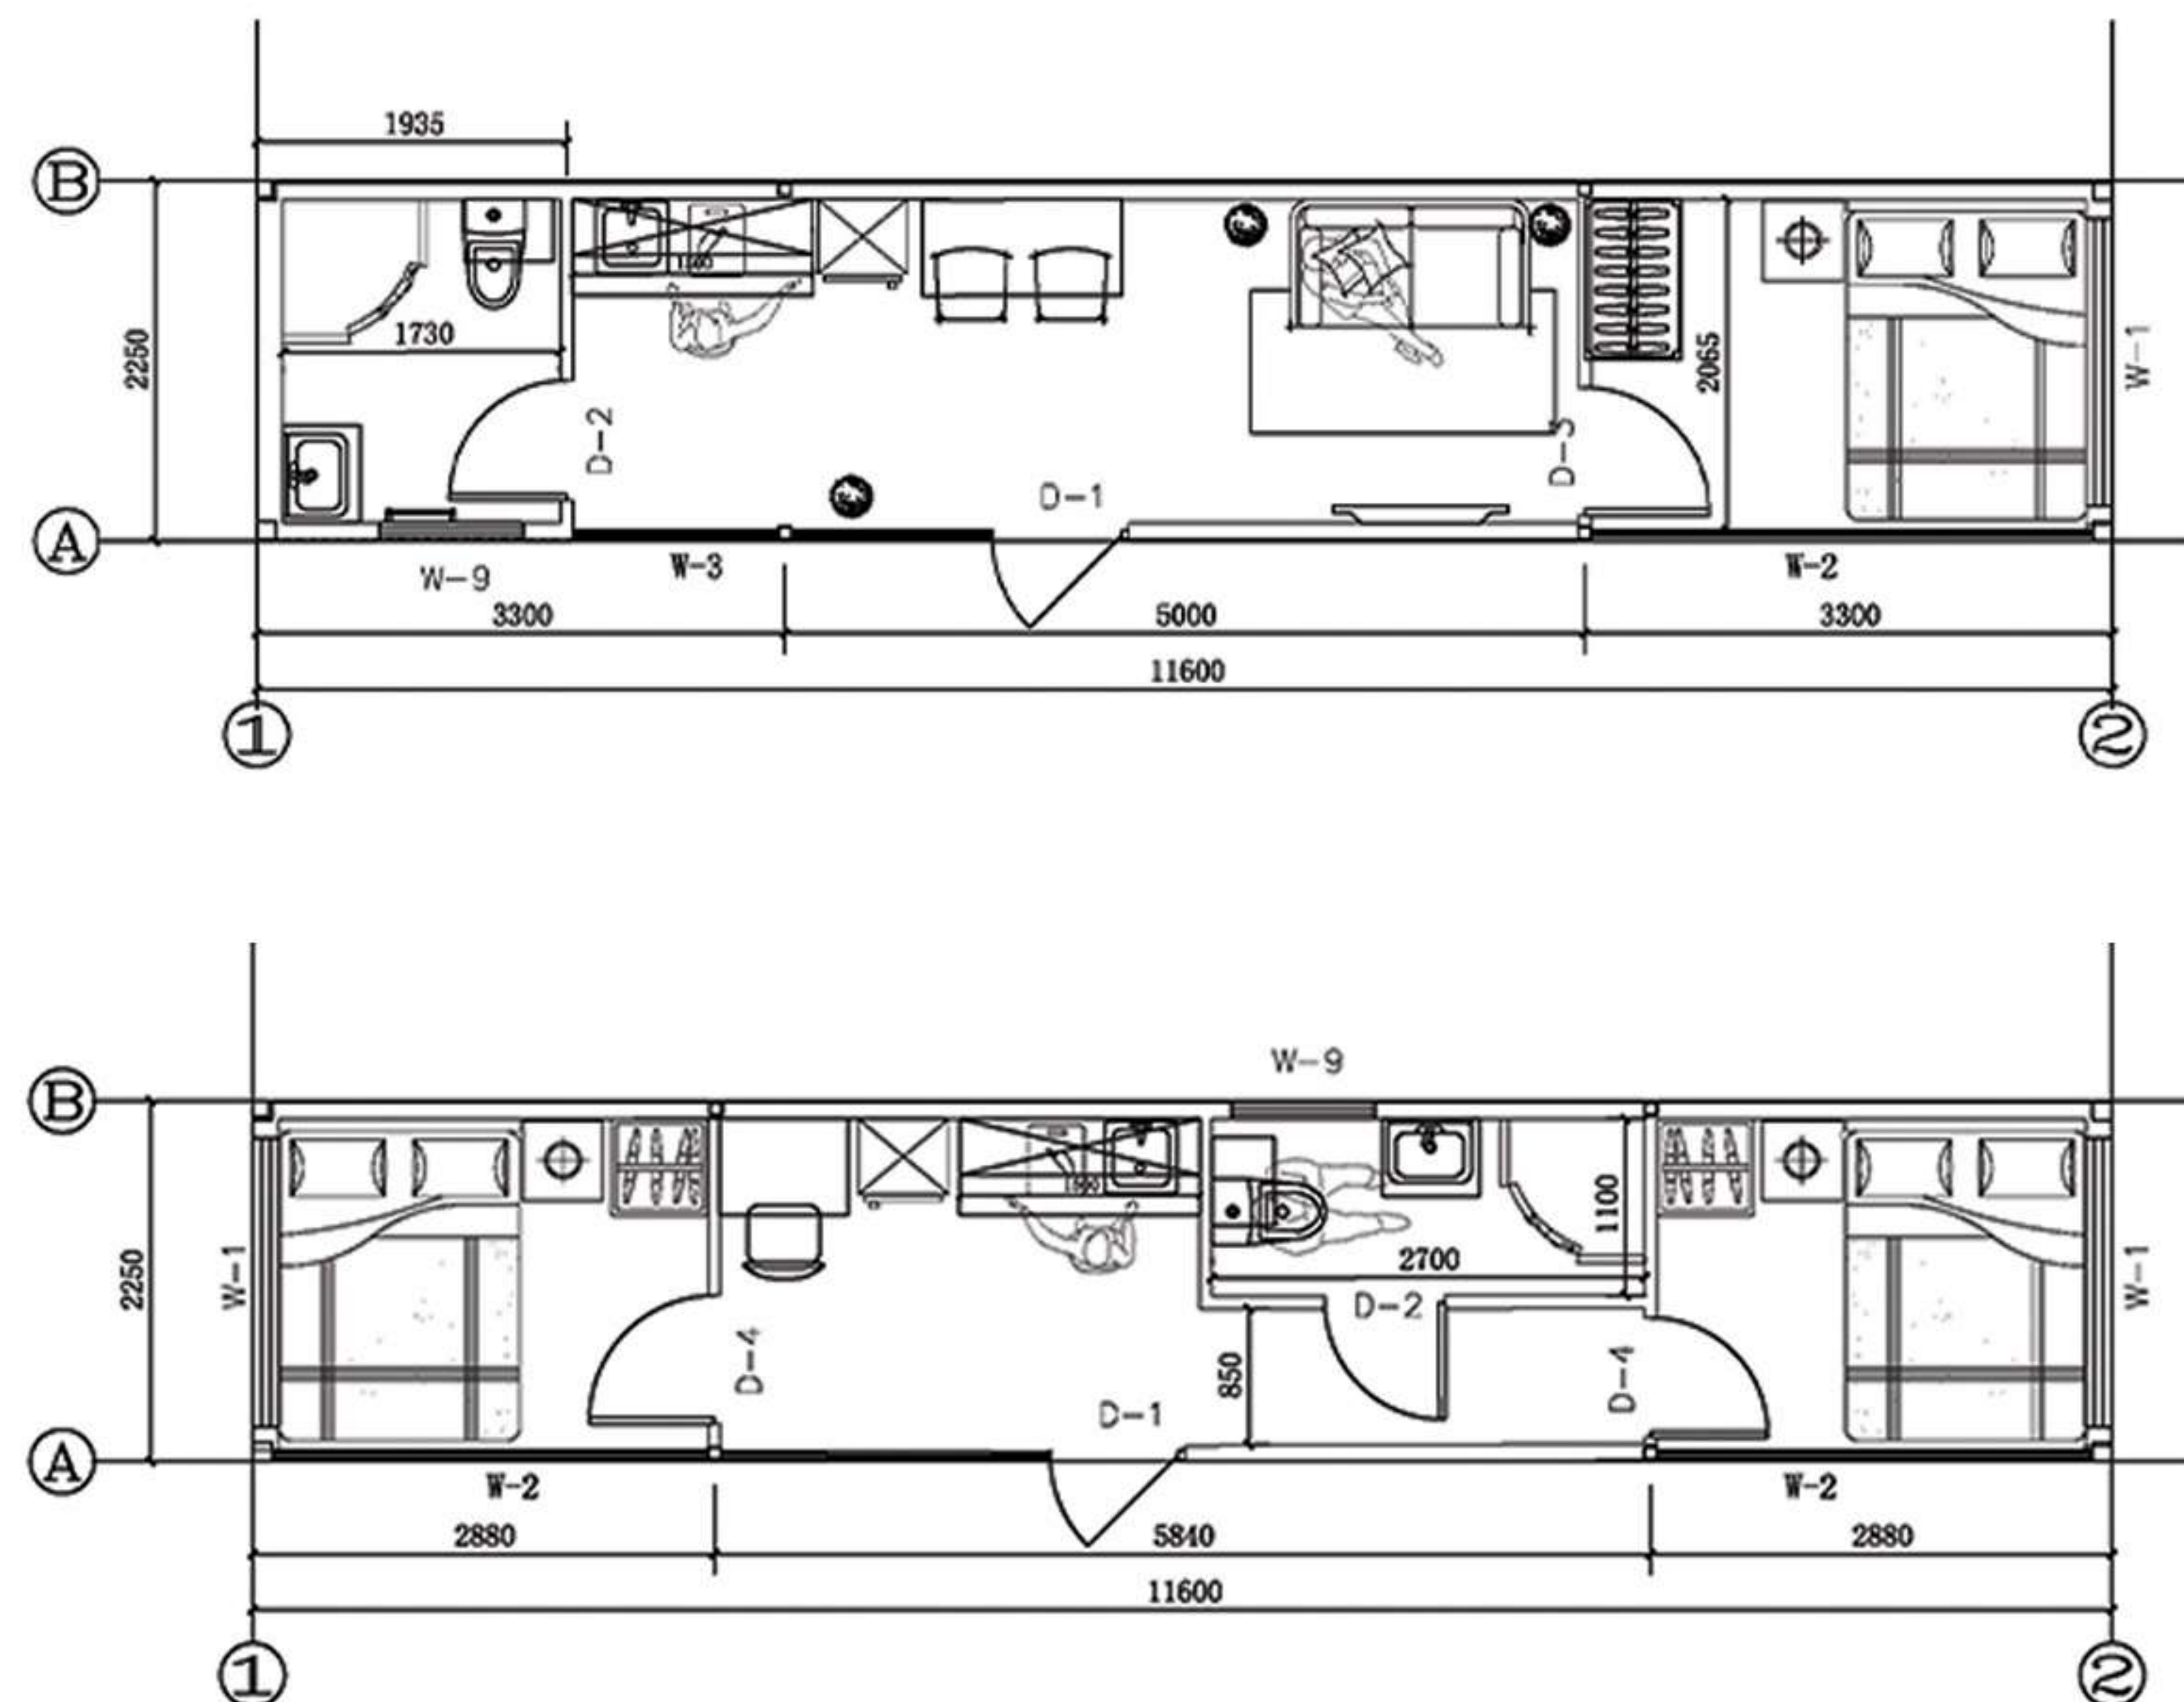

این پایان آپشن‌های پیش‌روی شما نخواهد بود و شما می‌توانید، هومر خود را به صورت یک خواب و دو خواب، با شیشه ضدگلوله، درب ضدسرقت، تجهیزات امنیتی و محافظی مانند دوربین مداربسته، و پنل‌های خورشیدی و تجهیزات دیگری سفارش دهید.

۲۵۵ کیلوگرم بر متر مربع	بار کف
۱۲۵ کیلوگرم بر مترمربع	بار سقف
فولاد و گالوانیزه	جنس فریم اصلی
کف چوبی، پنجره های شیشه ای، برق و سایر مبلمان سفارشی	اندازه استاندارد
۵ میلی‌متر + ۱۲ میلی‌متر + ۵ میلی‌متر	شیشه درب و پنجره
سفید استاندارد (سفارشی پذیرفته شده)	رنگ بیرونی
۱۱ متر و ۶۰ سانتی‌متر	طول
۲ متر و ۲۵ سانتی‌متر	عرض
۲ متر و ۴۵ سانتی‌متر	ارتفاع