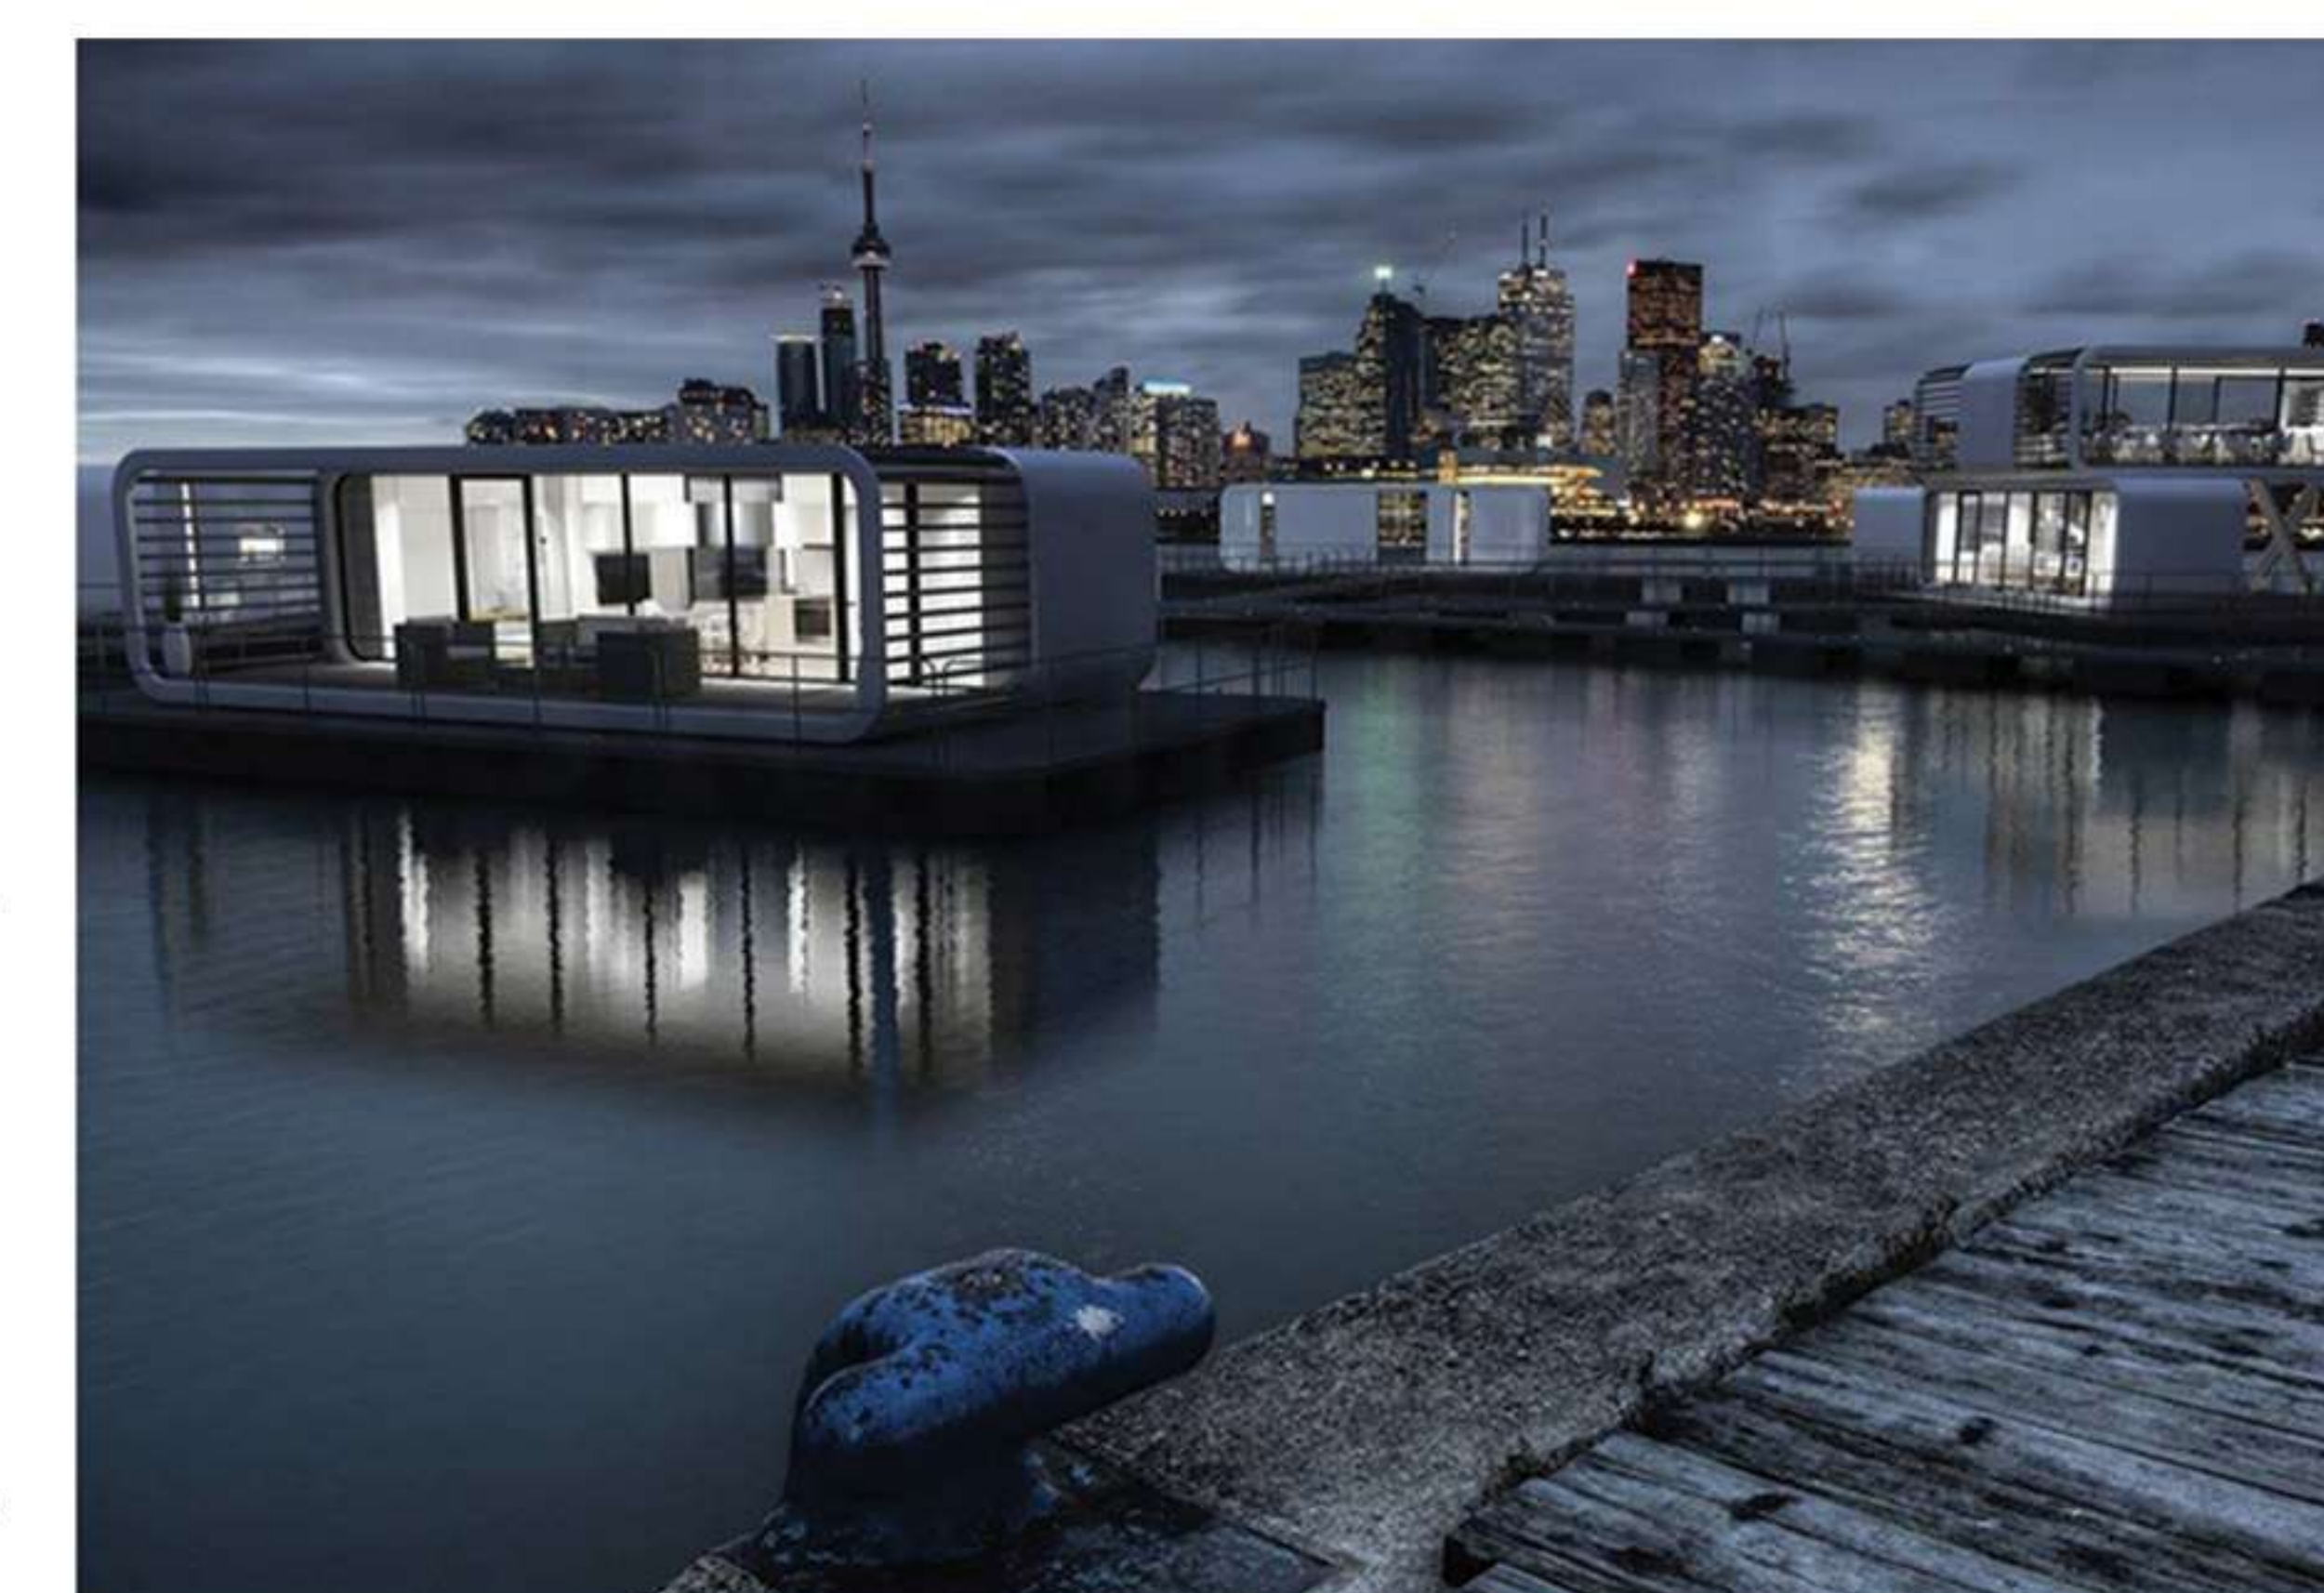

هومر ۴۰ فوتی مدل J40

در خانه‌های ۴۰ فوتی هومر شما تمامی امکانات یک زندگی آسوده را در اختیار خواهید داشت. هومر ۴۰ انتخاب بسیار جذاب از ساختمان‌های نوین و به‌روز است که مدت زمان ساخت و نصب بسیار کمی داشته و هزینه ساخت نیز مقرون به‌صرفه می‌باشد. این امر به این دلیل است که شما نیازی به استفاده از سیمان و انجام ساخت و سازهای سنتی ندارید. این خانه‌ها تماماً با استفاده از مواد سازگار با محیط زیست ساخته شده اند و همچنین با همکاری شیائومی، هومر شما به یک سیستم لوازم خانگی کاملاً هوشمند مجهز شده است.