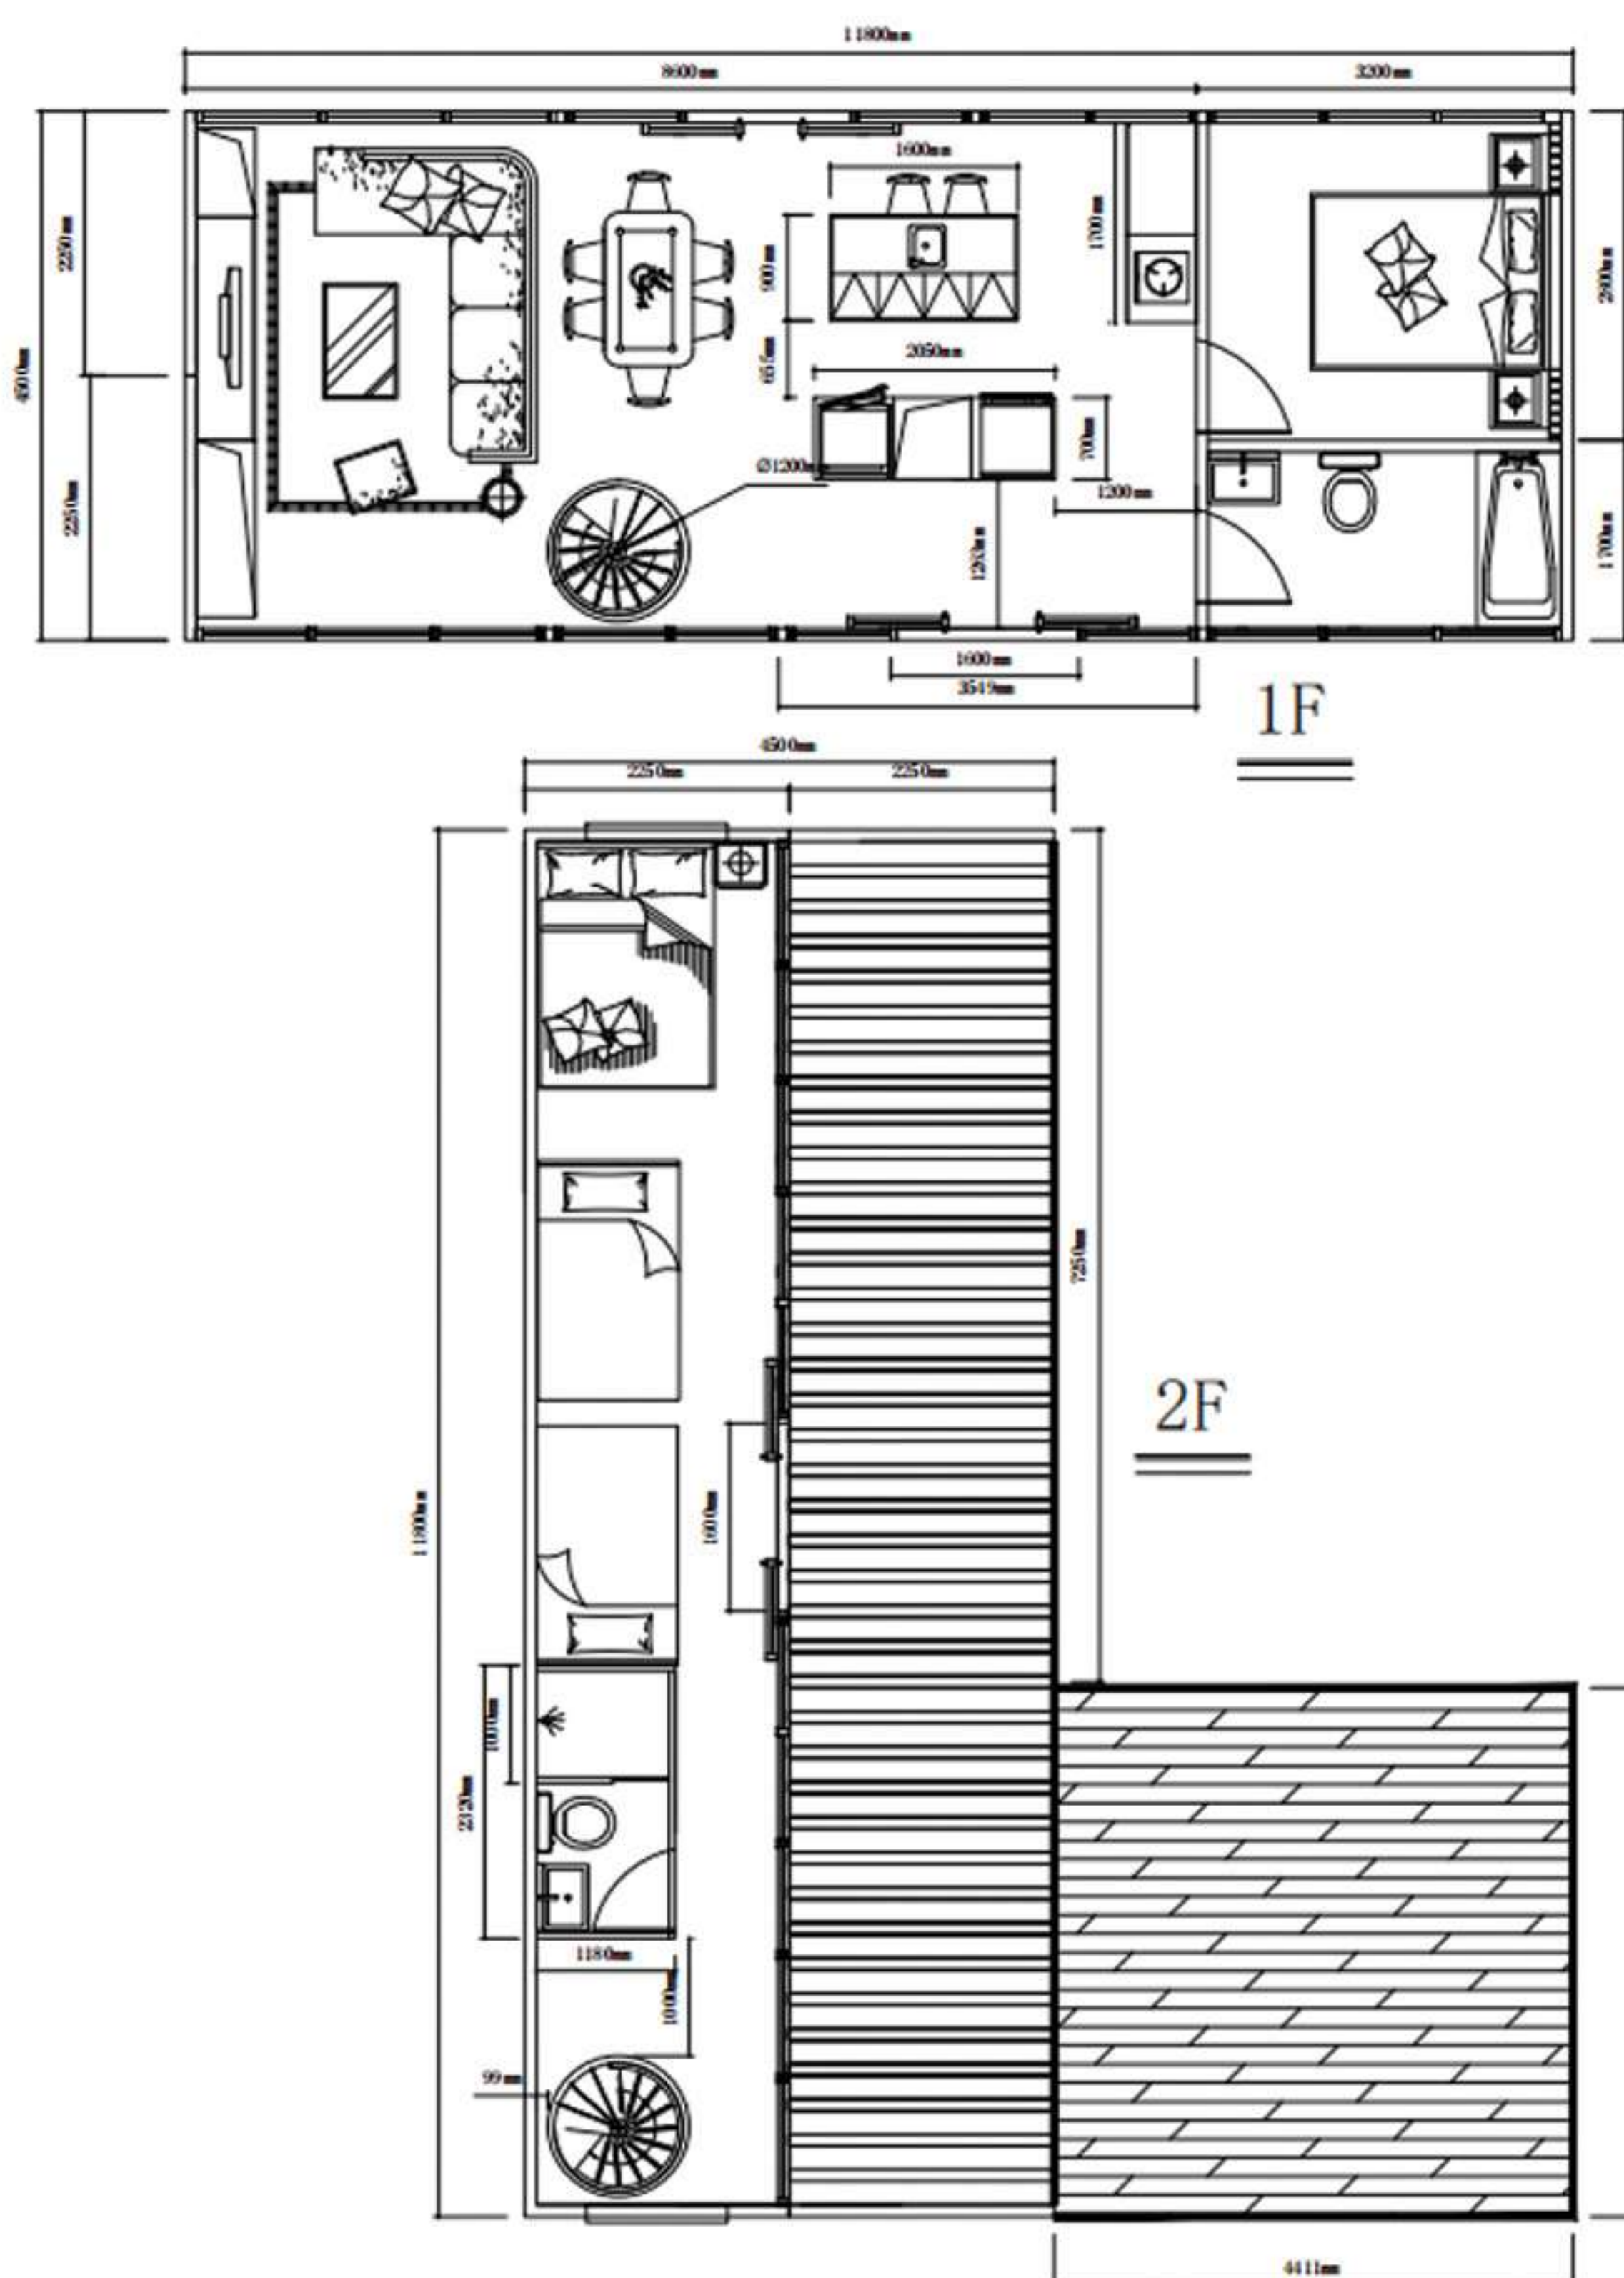

بار کف	۲۵۵ کیلوگرم بر متر مربع
بار سقف	۱۲۵ کیلوگرم بر مترمربع
جنس فریم اصلی	فولاد و گالوانیزه
اندازه استاندارد	کف چوبی، پنجره های شیشه ای، برق و سایر مبلمان سفارشی
شیشه درب و پنجره	۵ میلی متر + ۱۲ میلی متر + ۵ میلی متر
رنگ بیرونی	سفید استاندارد (سفارشی پذیرفته نشده)
طول	۱۱ متر و ۶۰ سانتی متر
عرض	۲ متر و ۲۵ سانتی متر
ارتفاع	۲ متر و ۴۵ سانتی متر